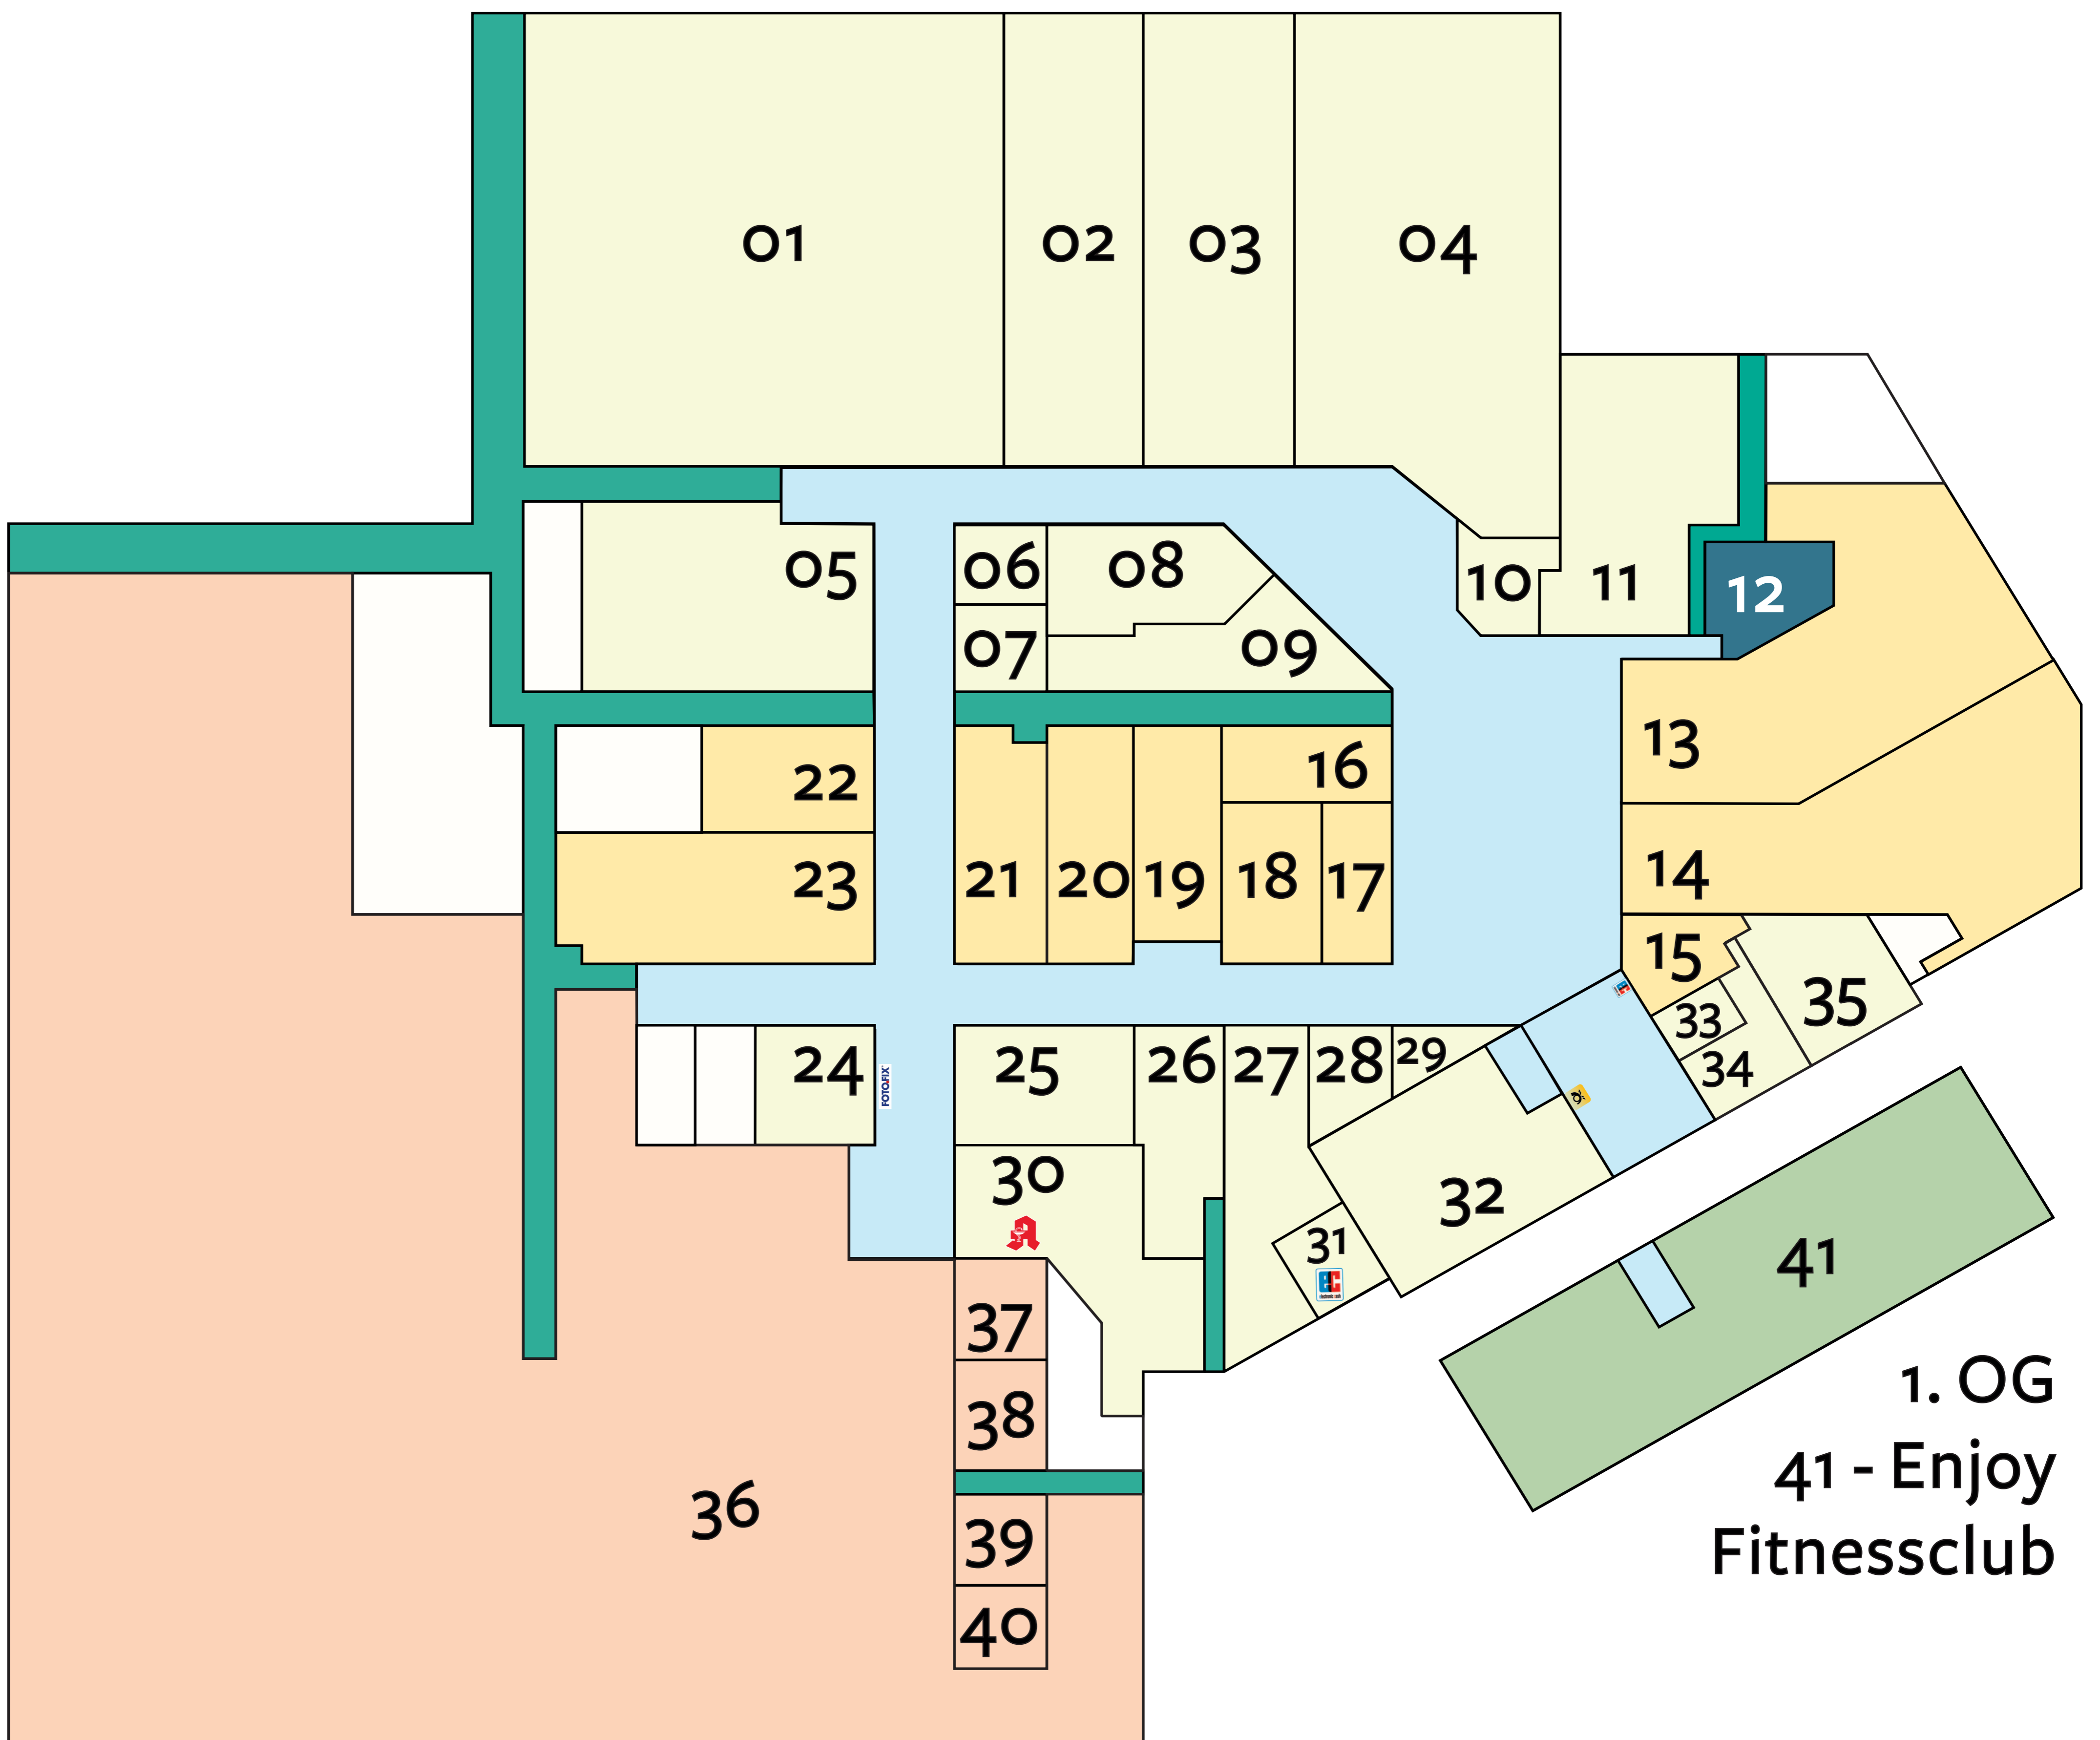

WERDERPARK

Passage / Rundgang

WiFi Gratis WLAN

FOTO.FIX - Automat

FOTO.FIX

Rettungs- und Fluchtwege

- 01 -
- 02 - Deichmann
- 03 - Reno
- 04 - Rossmann
- 05 - MäcGeiz
- 06 - Cate Styling Studio
- 07 - Nail Palace

- 08 - Das Kartenhaus & Pangäa Wohnkulturen
- 09 - Chelsea
- 10 - Buchwald Uhren & Schmuck
- 11 - Mister + Lady
- 12 - öffentliches WC & - Babywickelraum
- 13 - denn's Biomarkt
- 14 - Takko
- 15 - Emporio Mode

- 41 - Enjoy Fitnessclub